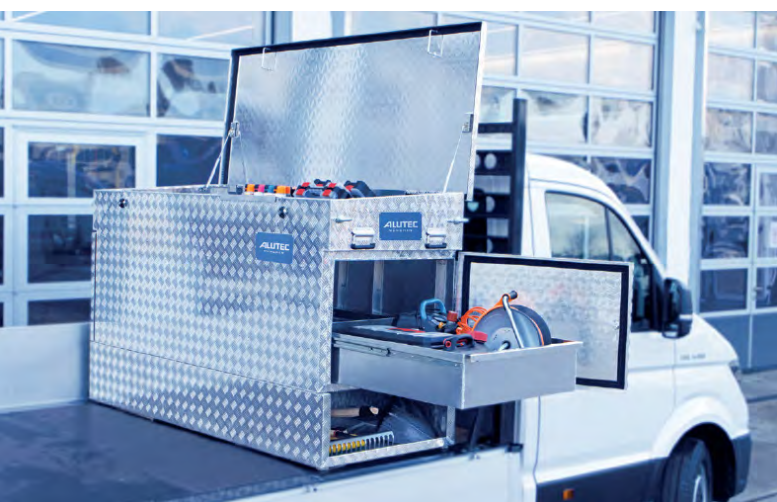

# Boîtes en aluminium INDIVIDUELLES

Boîtes tôle striée pour véhicules à plateau

**Module de base 1**

*170 x 80 x 85 cm*

**Module de base 2**

*190 x 80 x 85 cm*

# INDIVIDUELLES boîtes en tôle striée pour véhicules à plateau, configurables individuellement

Module de base 1

1700x800x850 / 800 mm 1028 L

Numéro d'article: 400769