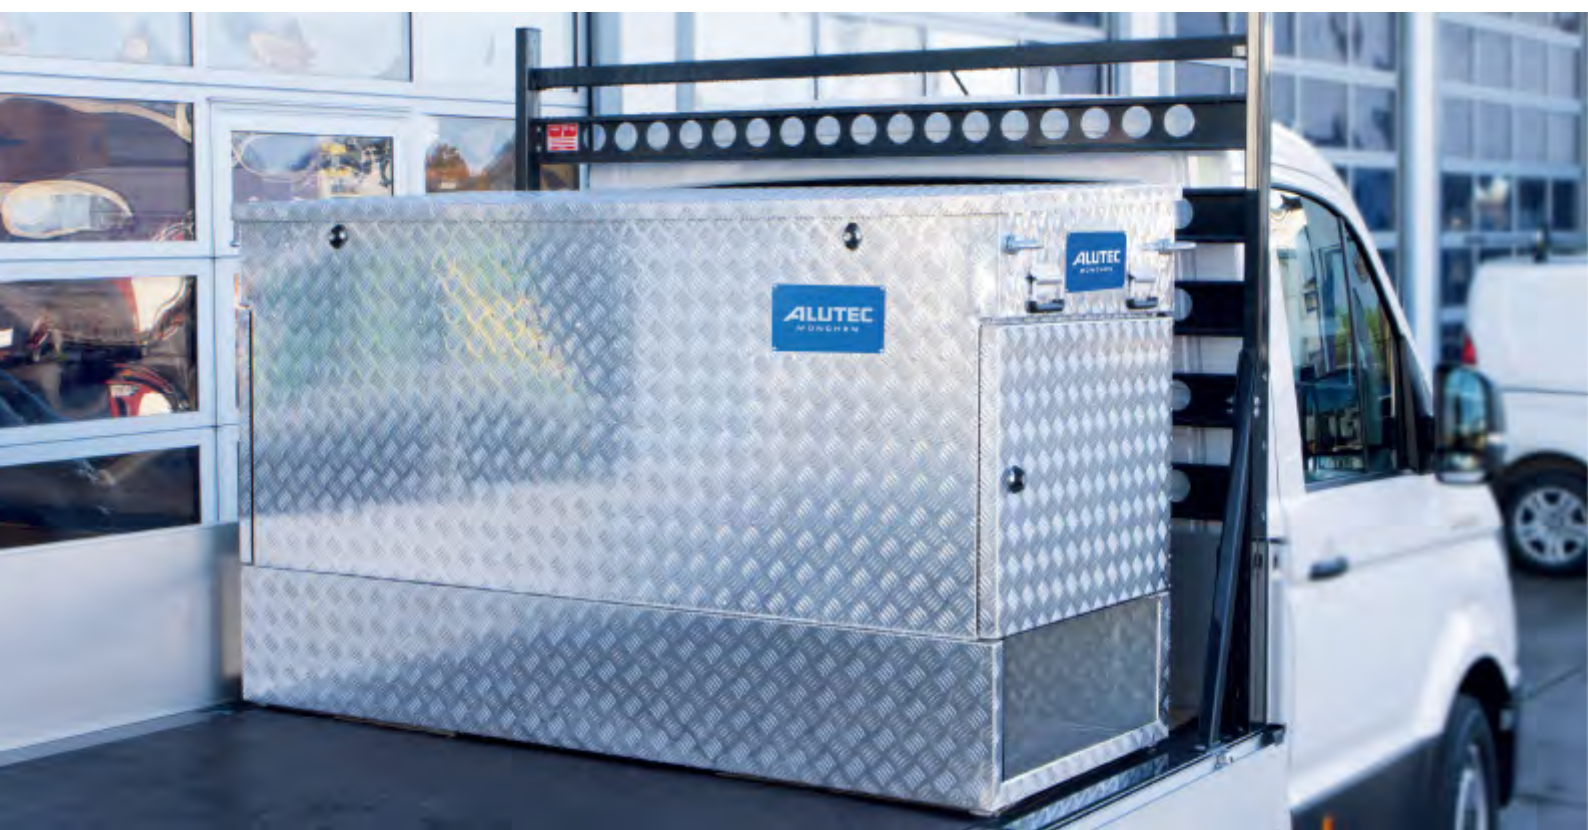

# Boîtes en aluminium INDIVIDUELLES

Boîtes tôle striée pour véhicules à plateau

**Module de base 1**

*170 x 80 x 85 cm*

**Module de base 2**

*190 x 80 x 85 cm*

# INDIVIDUELLES boîtes en tôle striée pour véhicules à plateau, configurables individuellement

Module de base 1

1700x800x850 / 800 mm 1028 L

Numéro d'article: 400769