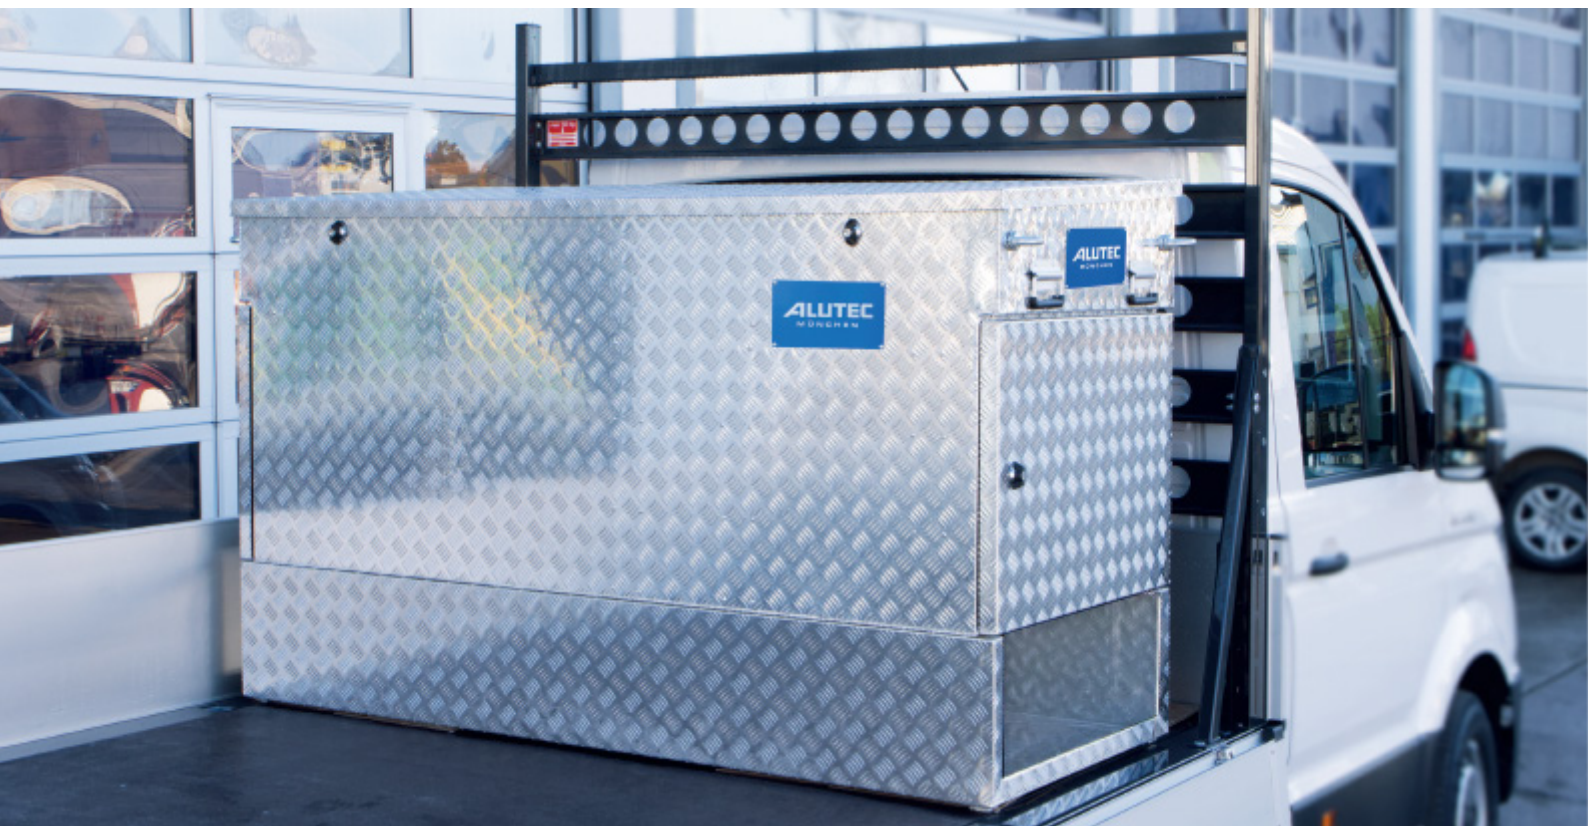

Die Boxenmacher INDIVIDUALBOXEN

Riffelblechboxen für Pritschenfahrzeuge

Grundmodul 1

170 x 80 x 85 cm

Grundmodul 2

190 x 80 x 85 cm

INDIVIDUAL Riffelblechboxen für Pritschenfahrzeuge, individuell konfigurierbar

Grundmodul 1

1700x800x850 / 800 mm 1028 L

Art.-Nummer 400769

Unterbau

Ausstattung

Antirutschmatte

Transport

Zum Grundmodul 1

INDIVIDUAL Riffelblechboxen für Pritschenfahrzeuge, individuell konfigurierbar

Grundmodul 2

1900x800x850 / 800 mm 1152 L

Art.-Nummer 400770

Unterbau

Ausstattung

Antirutschmatte

Transport