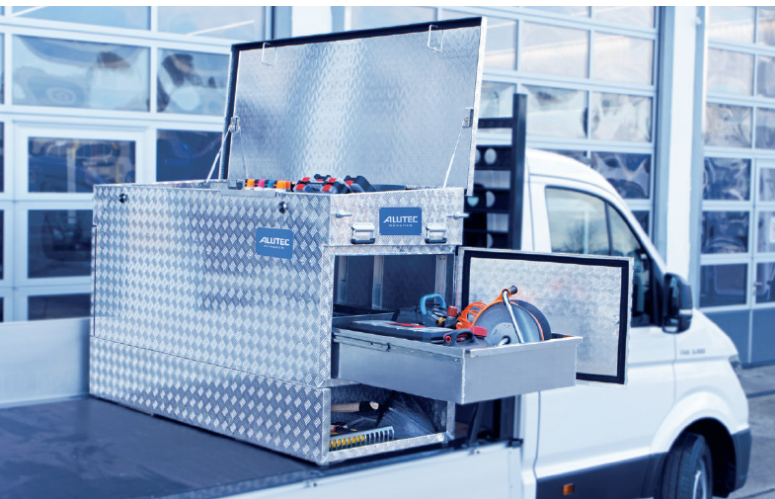

Die Boxenmacher INDIVIDUALBOXEN

Riffelblechboxen für Pritschenfahrzeuge

Grundmodul 1

170 x 80 x 85 cm

Grundmodul 2

190 x 80 x 85 cm

INDIVIDUAL Riffelblechboxen für Pritschenfahrzeuge, individuell konfigurierbar

Grundmodul 1

1700x800x850 / 800 mm 1028 L

Art.-Nummer 400769

Unterbau

Ausstattung

Antirutschmatte

Transport

Zum Grundmodul 1

INDIVIDUAL Riffelblechboxen für Pritschenfahrzeuge, individuell konfigurierbar

Grundmodul 2

1900x800x850 / 800 mm 1152 L

Art.-Nummer 400770

Unterbau

Ausstattung

Antirutschmatte

Transport