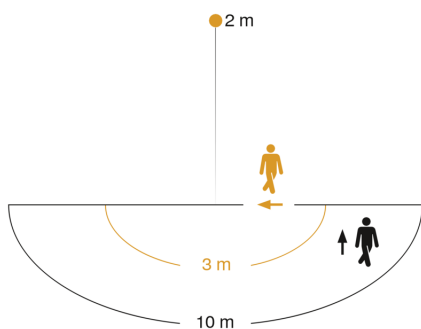

L 244 S

anthrazit

EAN 4007841 033248

Art.-Nr. 033248

Technische Daten

Abmessungen (L x B x H)	81 x 165 x 305 mm
Netzanschluss	220 – 240 V / 50 – 60 Hz
Sensortechnologie	Passiv Infrarot
Leistung	7,5 W
Eigenverbrauch	0,5 W
Vernetzung	Nein
Slavebetrieb einstellbar	Nein
gemessener Lichtstrom (360°)	500 lm
Effizienz	67 lm/W
Farbtemperatur	3000 K
Farbabweichung LED	SDCM3
Farbwiedergabeindex	80-89
Mit Leuchtmittel	Ja, STEINEL LED-System
Leuchtmittel	LED nicht austauschbar
Lebensdauer LED (Max. °C)	50000 Std
Lichtstromrückgang nach LM80	L70B10
Sockel	Ohne
LED Kühlsystem	Passive Thermo Control
Mit Bewegungsmelder	Ja
Erfassungswinkel	180 °
segmentweise Ausblendung	Ja
Elektronische Skalierbarkeit	Nein

Sensorerfassungsbereich

Mögliche Montagehöhe: 1,80 m – 3,00 m

Orange: radial

Schwarz: tangential

Maßzeichnung

Sensor-LED-Außenleuchte

L 244 S

anthrazit