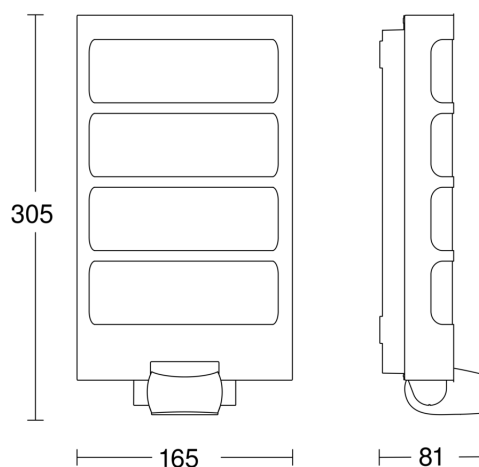

L 244 S

anthrazit

EAN 4007841 033248

Art.-Nr. 033248

Technische Daten

Abmessungen (L x B x H)	81 x 165 x 305 mm
Netzanschluss	220 – 240 V / 50 – 60 Hz
Sensortechnologie	Passiv Infrarot
Leistung	7,5 W
Eigenverbrauch	0,5 W
Vernetzung	Nein
Slavebetrieb einstellbar	Nein
gemessener Lichtstrom (360°)	500 lm
Effizienz	67 lm/W
Farbtemperatur	3000 K
Farbabweichung LED	SDCM3
Farbwiedergabeindex	80-89
Mit Leuchtmittel	Ja, STEINEL LED-System
Leuchtmittel	LED nicht austauschbar
Lebensdauer LED (Max. °C)	50000 Std
Lichtstromrückgang nach LM80	L70B10
Sockel	Ohne
LED Kühlsystem	Passive Thermo Control
Mit Bewegungsmelder	Ja
Erfassungswinkel	180 °
segmentweise Ausblendung	Ja
Elektronische Skalierbarkeit	Nein

Sensorerfassungsbereich

Mögliche Montagehöhe: 1,80 m – 3,00 m

Orange: radial

Schwarz: tangential

Maßzeichnung

Sensor-LED-Außenleuchte

L 244 S

anthrazit