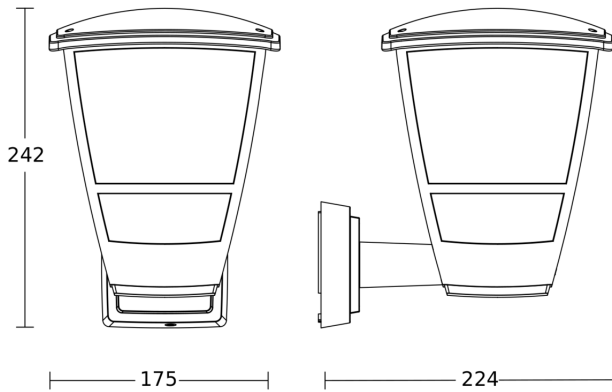

Herstellergarantie

Plastikfreie Verpackung

Energie sparen

Funktionsbeschreibung

Nostalgie trifft Neuzeit. Wandleuchte L 10 im nostalgischen Design mit moderner Linienführung. Geeignet für E27-Leuchtmittel nach Wahl (nicht inklusive). Einfache Montage dank weniger Schraubverbindungen. Mit integrierter Reflektorfolie unter dem Deckel für eine optimale Ausleuchtung. Lieferung in plastikfreier Verpackung.

Technische Daten

Abmessungen (L x B x H)	224 x 175 x 242 mm	Schlagfestigkeit	IK03
Mit Leuchtmittel	Nein	Schutzart	IP44
Herstellergarantie	3 Jahre	Schutzklasse	II
Mit Fernbedienung	Nein	Umgebungstemperatur	-20 – 40 °C
Variante	schwarz	Werkstoff des Gehäuses	Kunststoff
VPE1, EAN	4007841084752	Werkstoff der Abdeckung	Kunststoff strukturiert
Anwendung, Ort	Außenbereich	Leistung	15 W
Anwendung, Raum	Hauseingang, Hof & Einfahrt, Rund ums Haus, Terrasse / Balkon	Socket	E27
Farbe	Schwarz	Grundlichtfunktion	Nein
Inkl. Hausnummernbogen	Nein	Vernetzung	Ja
Montageort	Wand	Vernetzung via	Kabel

L 10

schwarz
EAN 4007841 084752
Art.-Nr. 084752

Maßzeichnung

Schaltplan Master

Schaltplan Master-Slave Vernetzung

Schaltplan Master-Master Vernetzung