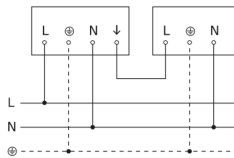

Technische Daten

Abmessungen (L x B x H)	224 x 175 x 242 mm	Schlagfestigkeit	IK03
Mit Leuchtmittel	Nein	Schutzart	IP44
Herstellergarantie	3 Jahre	Schutzklasse	II
Mit Fernbedienung	Nein	Umgebungstemperatur	-20 – 40 °C
Variante	schwarz	Werkstoff des Gehäuses	Kunststoff
VPE1, EAN	4007841084752	Werkstoff der Abdeckung	Kunststoff strukturiert
Anwendung, Ort	Außenbereich	Leistung	15 W
Anwendung, Raum	Hauseingang, Hof & Einfahrt, Rund ums Haus, Terrasse / Balkon	Socket	E27
Farbe	Schwarz	Grundlichtfunktion	Nein
Inkl. Hausnummernbogen	Nein	Vernetzung	Ja
Montageort	Wand	Vernetzung via	Kabel

L 10

schwarz
EAN 4007841 084752
Art.-Nr. 084752

Maßzeichnung

Schaltplan Master

Schaltplan Master-Slave Vernetzung

Schaltplan Master-Master Vernetzung