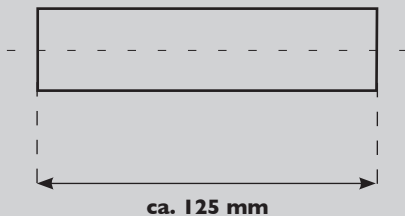

2x AXSEN-SET Ø 20 MM
2X AXES SET Ø 20 MM

Art.Nr. 10111

4039703101116

pro-bau-tec
Profi-Bau-Technik GmbH

ACHSEN-SET Ø 20 MM

inkl. Abstandshaltern und Montagematerial; passend für Schubkarren mit Ø 20 mm Nabe und 75 mm

SPARE AXLE IN SET FOR WHEELBARROW

incl. spacers and mounting material; suitable for wheelbarrows with Ø 20 mm hub and 75 mm

M10x18mm

Profi-Bau-Technik GmbH
Hoenbergstraße 2 A • 65555 Limburg / Germany
www.probautech.de